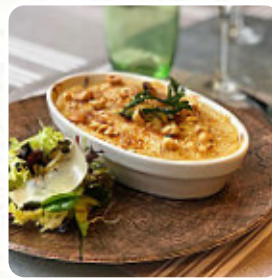

Le Bistrot de l'Écu

Menu Le Bistrot De L'ecu

<https://lacarte.menu>

5 Rue De La Maille D'Or, Beaugency, France

+33238446760,+33890719912 - <http://www.ecudebretagne.fr/fr/>

Ici, tu trouveras le [menu](#) de Le Bistrot De L'ecu à Beaugency. Actuellement, **9** plats et boissons sont au menu. Pour les **offres changeantes**, tu peux te renseigner par téléphone. Ce que [User](#) aime dans Le Bistrot De L'ecu : Hôtel bien placé, au centre de Beaugency et à proximité de plusieurs restaurants. Chambre propre et assez spacieuse. Personnel très gentil et à l'écoute Petit déjeuner correct Sympa d'avoir un parking dans l'hôtel [Lire plus](#). Avec un agréable temps, on peut même manger dehors, et dans les espaces accessibles, peuvent également venir des visiteurs en fauteuil roulant ou avec des limitations physiques. W-LAN est disponible gratuitement. Le Le Bistrot De L'ecu de Beaugency sert des cuisines que l'on trouve partout en Europe, ce bar sportif est un favori parmi les invités, qui ne se contentent pas d'apprécier la délicieuse nourriture et les boissons, mais aiment aussi avoir la possibilité de regarder les plus récents jeux ou courses sur le grand écran. Finalement, l'atmosphère joue aussi un rôle : Le Bistro peut ici, avec sa petite taille pittoresque, créer l'ambiance correcte et chaleureuse, Au bar, tu peux te détendre avec une [bière fraîche](#) ou d'autres boissons alcoolisées et non alcoolisées.

DESSERTS 3

MICHELIN Special

PLAT PRINCIPAL 1

PLAT PRINCIPAL 2

PLAT PRINCIPAL 3

Gebratene Nudeln mit gebackener Hühnerbrust

DÉMARREUR 1

DÉMARREUR 2