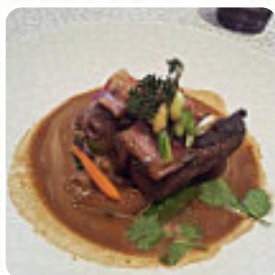

Ici, tu trouveras le **menu de Le Clos Du Lac** à Margencel. Actuellement, **11** plats et boissons sont sur la carte. Pour les offres changeantes, tu peux te renseigner par téléphone. Ce que **User** aime dans Le Clos Du Lac : ont pris le menu déambulatoire du lac clos... un festin du début à la fin accueil chaleureux et service attentif. Je recommande chaudement. Nous serons peut-être de retour sur la terrasse. **Lire plus**. Le café offre aussi la possibilité de s'installer à l'extérieur pour déguster un repas quand il fait bon, et dans les locaux accessibles, peuvent également venir des invités en fauteuil roulant ou avec des limitations physiologiques. Ce que **User** n'aime pas dans Le Clos Du Lac :

une fois excellente adresse, mais décevante maintenant. service froid, nourriture moyenne et surtout valeur pour l'argent déplorable. a coupelle d'apéritif maison 12 euros! a un livre pour les budgets des riches touristes. Bonsoir, désolé, mon erreur était une petite coupure de maison apéritif, mais je suis sûr que vous reviendrez au sommet, après la crise actuelle. **Lire plus**. Le Le Clos Du Lac de Margencel a des *cuisines typiques de l'Europe* à son menu, de plus, les **délicieuses gourmandises** de ce local scintillent non seulement dans les yeux de nos jeunes invités. Par ailleurs, on te présente des mets savoureux selon le modèle français.