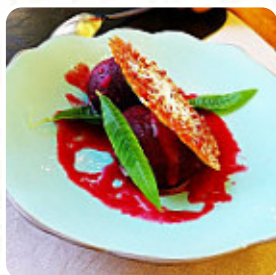

Ici, tu trouveras le **menu de Le Clos Du Lac** à Margencel. Actuellement, **11** plats et boissons sont sur la carte. Pour les offres changeantes, tu peux te renseigner par téléphone. Ce que **User** aime dans Le Clos Du Lac : ont pris le menu déambulatoire du lac clos... un festin du début à la fin accueil chaleureux et service attentif. Je recommande chaudement. Nous serons peut-être de retour sur la terrasse. **Lire plus**. Le café offre aussi la possibilité de s'installer à l'extérieur pour déguster un repas quand il fait bon, et dans les locaux accessibles, peuvent également venir des invités en fauteuil roulant ou avec des limitations physiologiques. Ce que **User** n'aime pas dans Le Clos Du Lac :

une fois excellente adresse, mais décevante maintenant. service froid, nourriture moyenne et surtout valeur pour l'argent déplorable. a coupelle d'apéritif maison 12 euros! a un livre pour les budgets des riches touristes. Bonsoir, désolé, mon erreur était une petite coupure de maison apéritif, mais je suis sûr que vous reviendrez au sommet, après la crise actuelle. **Lire plus**. Le Le Clos Du Lac de Margencel a des *cuisines typiques de l'Europe* à son menu, de plus, les **délicieuses gourmandises** de ce local scintillent non seulement dans les yeux de nos jeunes invités. Par ailleurs, on te présente des mets savoureux selon le modèle français.