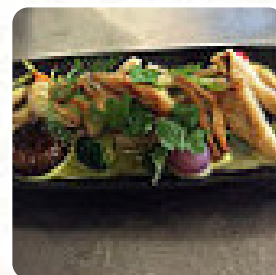

Ici, tu trouveras le **menu de Le Clos Du Lac** à Margencel. Actuellement, **11** plats et boissons sont sur la carte. Pour les offres changeantes, tu peux te renseigner par téléphone. Ce que **User** aime dans Le Clos Du Lac : ont pris le menu déambulatoire du lac clos... un festin du début à la fin accueil chaleureux et service attentif. Je recommande chaudement. Nous serons peut-être de retour sur la terrasse. **Lire plus**. Le café offre aussi la possibilité de s'installer à l'extérieur pour déguster un repas quand il fait bon, et dans les locaux accessibles, peuvent également venir des invités en fauteuil roulant ou avec des limitations physiologiques. Ce que **User** n'aime pas dans Le Clos Du Lac :

une fois excellente adresse, mais décevante maintenant. service froid, nourriture moyenne et surtout valeur pour l'argent déplorable. a coupelle d'apéritif maison 12 euros! a un livre pour les budgets des riches touristes. Bonsoir, désolé, mon erreur était une petite coupure de maison apéritif, mais je suis sûr que vous reviendrez au sommet, après la crise actuelle. **Lire plus**. Le Le Clos Du Lac de Margencel a des *cuisines typiques de l'Europe* à son menu, de plus, les **délicieuses gourmandises** de ce local scintillent non seulement dans les yeux de nos jeunes invités. Par ailleurs, on te présente des mets savoureux selon le modèle français.