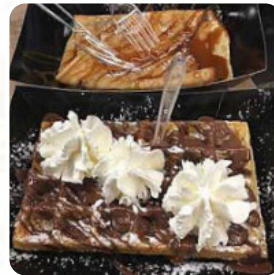

Menu Amorino

<https://lacarte.menu>

11 Rue Gambetta, Saint-jean-de-luz, France, 64500, Saint-Jean-de-Luz
+33980422492 - <http://www.amorino.com>