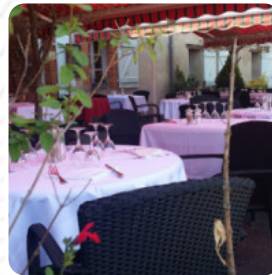

Menu Bistro Regent

<https://lacarte.menu>
8 Rue D Ariane, L'Union, France
+33561261515 - <http://www.bistro-regent31.fr/>

Ici, tu trouveras le [menu](#) de **Bistro Regent** à L'Union. Actuellement, **15** menus et boissons sont au menu. Pour les **offres saisonnières ou hebdomadaires**, tu peux te renseigner par téléphone. Ce que [User](#) aime dans **Bistro Regent** :

Ambiance sympathique ,je trouve que la quantité de viande n est pas assez conséquente ,pourtant je ne suis pas une grande mangeuse,parcontre la serveuse Eléonore a été au top ,nous étions une table de 8 personnes,bravo pour votre bonne humeur et votre professionnalisme [Lire plus](#). Quand le temps est bon, tu peux aussi manger dehors, et dans les espaces accessibles, peuvent également venir des clients en fauteuil roulant ou avec des limitations physiologiques. Ce que [User](#) n'aime pas dans **Bistro Regent** :

Encore un dimanche midi ! beaucoup de monde, service tardif, personnel débordé, viande trop cuite. après qu'ils sont gentils et offrent qqchose pour compenser l'inconvénient. [Lire plus](#). Une visite au **Bistro Regent** est particulièrement enrichissante grâce à la grande variété de *spécialités de café et de thé*, Il est possible de se détendre au bar avec une bière fraîche ou d'autres boissons alcoolisées et non alcoolisées. En fin de compte, l'environnement joue également un rôle : Ici, le **Bistro** avec sa petite taille idyllique peut créer l'atmosphère adéquate et confortable, et tu peux t'attendre à la typique raffinée cuisine française.