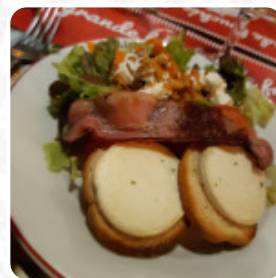

Sur ce page web, tu trouveras le menu complet menu de La boucherie de Metz. Actuellement, **9** menus et boissons sont disponibles. Pour les offres saisonnières ou hebdomadaires, veuillez contacter directement le propriétaire du restaurant. Tu peux également le contacter via son site internet. Ce que [Simone Laurent](#) aime dans La boucherie :

Restaurant de très belle qualité, et c'est un "carnassier" qui vous le dit. Du point de vue gustatif, le contenu des assiettes est au top !! L'ambiance est au calme. Et je suis un client régulier. Vraiment, jamais déçu de mon plat.

[Lire plus](#). Ce que [Luísa Faria](#) n'aime pas dans La boucherie :

Service sympathique mais très long... Les hamburgers ont des steacks tout petits, leurs pains n'ont pas beaucoup de goût et sont un peu secs, les frites sont moyennes, quoique apparemment faites maison... C'est pas mal mais loin d'être la meilleure adresse à Metz! [Lire plus](#). Le La boucherie de Metz sert différents **raffinés plats français**, baigne-toi dans la vue captivante des arrangements des menus et profite aussi d'une belle vue de certains des attractions locales *points forts*. En outre, tu peux commander de la rôtie grillade commander, les plats sont généralement préparés en un rien de temps et frais pour toi.