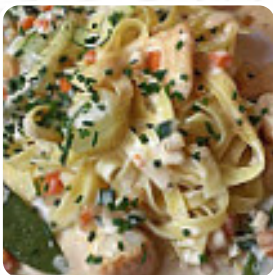

Le restaurant de Laon propose **13 différents repas et boissons sur le menu** pour une moyenne 11 €. Ce que [User](#) aime dans Le Saint Amour :

Je vais dans ce restaurant depuis quelques années et il fait partie de mes favoris sur la ville. Le cadre est agréable, le restaurant est calme et bien situé, la terrasse est également agréable l'été. Le service est toujours très pro et agréable. Quand au repas, c'est toujours un délice. Le menu entrée, plat et dessert est à Ce tarif permet de se faire plaisir avec un petit vin qui fait par exemple partir de la sugge... [Lire plus](#). Si tu as envie de quelque chose de sucré, tu devrais visiter Le Saint Amour, car ils proposent des *délicieux desserts* qui satisferont certainement sûrement ton envie de sucre, de plus, bien sûr, l'atmosphère a une grande influence, ce qui fait que les invités ne se contentent pas de savourer les fins mets, mais aiment aussi le Bistro en lui-même. Après le repas (ou pendant), tu as l'option de aussi te détendre au bar avec une boisson alcoolisée ou non alcoolisée, et tu peux t'attendre à la typique délicieuse cuisine française.