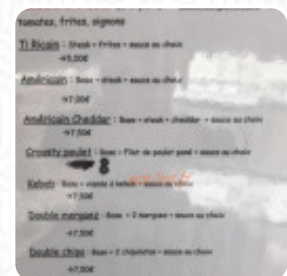

## Menu Midi Minuit

<https://lacarte.menu>

13-15 Rue De La Poste, Mimizan, France

+33616304618,+33558786141,+33890719872 - <https://www.facebook.com/pages/Midi-Minuit/146945118678524>

Un complet menu de Midi Minuit de Mimizan avec tous les 15 plats et boissons se trouve ici sur la carte. Pour les *offres changeantes*, veuillez appeler ou utiliser les coordonnées sur le site internet pour contacter le propriétaire. Le établissement et ses espaces sont accessibles aux personnes à mobilité réduite ce qui permet une utilisation avec un fauteuil roulant ou des restrictions physiologiques atteignables, selon la météo on peut aussi bien s'asseoir dehors et prendre quelque chose à manger. Ce que [Emilie H](#) n'aime pas dans Midi Minuit : Nous avons pris deux americains un à la mayo et l'autre à la samourai celui à la mayo sans oignon Au final deux sandwiches avec oignons et samourai. Les frites ne sont pas fraîches [Lire plus](#). Au Midi Minuit de Mimizan, on peut profiter de des **cuisines comme on en trouve couramment en Europe**, Tu peux aussi te réjouir de la typique succulente **cuisine française**. On peut aussi simplement se faire plaisir avec l'un des délicieux sandwiches, une saine salade ou un autre snack, si on n'est pas si affamé, et tu peux t'essayer à des mets américains savoureux comme des [Burgers](#) ou [Barbecue](#).