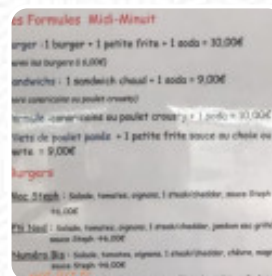

## Menu Midi Minuit

<https://lacarte.menu>

13-15 Rue De La Poste, Mimizan, France

+33616304618,+33558786141,+33890719872 - <https://www.facebook.com/pages/Midi-Minuit/146945118678524>

Un complet menu de Midi Minuit de Mimizan avec tous les 15 plats et boissons se trouve ici sur la carte. Pour les *offres changeantes*, veuillez appeler ou utiliser les coordonnées sur le site internet pour contacter le propriétaire. Le établissement et ses espaces sont accessibles aux personnes à mobilité réduite ce qui permet une utilisation avec un fauteuil roulant ou des restrictions physiologiques atteignables, selon la météo on peut aussi bien s'asseoir dehors et prendre quelque chose à manger. Ce que [Emilie H](#) n'aime pas dans Midi Minuit : Nous avons pris deux americains un à la mayo et l'autre à la samourai celui à la mayo sans oignon Au final deux sandwiches avec oignons et samourai. Les frites ne sont pas fraîches [Lire plus](#). Au Midi Minuit de Mimizan, on peut profiter de des **cuisines comme on en trouve couramment en Europe**, Tu peux aussi te réjouir de la typique succulente **cuisine française**. On peut aussi simplement se faire plaisir avec l'un des délicieux sandwiches, une saine salade ou un autre snack, si on n'est pas si affamé, et tu peux t'essayer à des mets américains savoureux comme des [Burgers](#) ou [Barbecue](#).