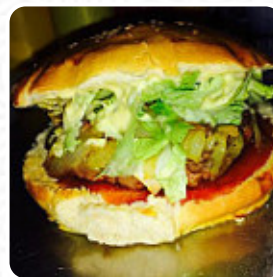

## **Menu Cro'k Food**

<https://lacarte.menu>

Route De Limoges, Saint-Yrieix-la-Perche, France

+33555001668 - <http://www.facebook.com/CROK-FOOD-423073651131764/?fref=ts>

Un *complet menu* de Cro'k Food de Saint-Yrieix-la-Perche avec tous les 10 repas et boissons se trouve ici au menu. Pour les offres saisonnières ou hebdomadaires, veuillez appeler ou utiliser les coordonnées sur le site internet pour contacter le propriétaire. Ce que User aime dans Cro'k Food :  
Très bonne découverte, nous étions ravis. Petit plat sur les frites trop salée à notre goût. Sinon le reste était très 3 et très bon Nous reviendrons avec plaisir Lire plus. Le restaurant est accessible aux personnes à mobilité réduite et peut donc être utilisé même avec un fauteuil roulant ou des restrictions physiologiques, selon la situation météorologique on peut aussi bien s'asseoir dehors et manger et boire. Un service supplémentaire proposé par le Restaurant est le **service de traiteur** pour clients à table, et tu as le droit de t'attendre à la délicieuse classique cuisine de fruits de mer. En règle générale, les burgers de ce endroit sont servis comme les points forts avec des accompagnements comme des frites, des salades ou des quartiers de pommes de terre, les clients du restaurant aiment aussi la vaste diversité de **spécialités de café et de thé** que le restaurant a à offrir.