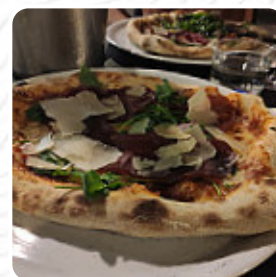

## *Menu Les 3 Ormeaux*

<https://lacarte.menu>

1 Place Des 3 Ormeaux, Aix-en-Provence I-13100, France  
+33488294291,+33442215995

[Le menu](#) du Les 3 Ormeaux de Aix-en-Provence comprend environ 15 différents menus et boissons. En moyenne tu paies environ 14 € pour un plat / une boisson. Ce que [User](#) aime dans Les 3 Ormeaux : accueil chaleureux et service, carte simple, plats de qualité, endroit très agréable. Merci encore pour la burrata comme dessert. établissement authentique pour passer une bonne soirée. Merci. [Lire plus](#). Dans le Les 3 Ormeaux, un restaurant qui propose des menus italiens de Aix-en-Provence, tu as à ta disposition une cuisine italienne authentique avec des plats principaux comme la [pizza et les pâtes](#). De plus, les délicieux desserts du local brillent non seulement dans les yeux de nos petits invités. Bien sûr, on te sert aussi des pizzas délicieuses, qui sont cuites sorties du four dans un style traditionnel, et tu peux t'attendre à la typique savoureuse cuisine française.