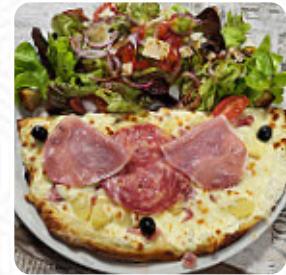

Le menu du La Rimini de Romenay contient environ 15 différents menus et boissons. En moyenne tu paies environ 10 € pour un plat / une boisson. Ce que [User](#) aime dans La Rimini :

Pizzas excellentes et copieuses. Seul un manque de personnel se fait sentir mais les patrons font leur maximum. Toujours aussi bon et copieux. Personnel sympathique. Salle réaménagée avec aquarium. A recommander. Food: 5 Service: 5 Atmosphere: 5 [Lire plus](#). Quand la météo est bon, tu peux aussi manger à l'extérieur, et dans les espaces accessibles, peuvent également venir des invités en fauteuil roulant ou avec des limitations physiologiques. W-LAN est gratuit. Ce que [User](#) n'aime pas dans La Rimini :

Autant les pizzas pas déçu, autant les burgers si. Prix pratiquement 10 euros plus chère que ce qui est noté sur le site internet et la moitié des ingrédients oubliés. [Lire plus](#). Chez La Rimini, un restau avec des mets italiens de [Romenay](#), tu peux déguster la cuisine italienne typique, y compris des classiques comme la [pizza](#) et les [pâtes](#), Tu peux aussi te réjouir de la typique savoureuse **cuisine française**. La plupart des menus sont préparés rapidement pour toi et servis, en plus, tu trouves ici des douceurs sucrées, des gâteaux, des simples en-cas et avec ça **des rafraîchissements glacés et des boissons très chaudes**.