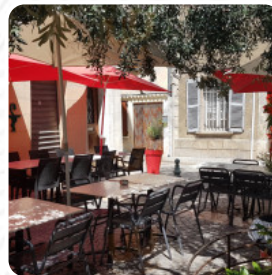

## ***Menu Quai des Brumes***

<https://lacarte.menu>

RN 97 le Plan, 83660 Carnoules, France

+33494332617,+33494488365 - <https://bar-des-sports-bar-pmu.business.site/>

Ici, tu trouveras le [menu de Quai des Brumes à Carnoules](#). Actuellement, 14 plats et boissons sont sur la carte. Pour les **offres changeantes**, tu peux te renseigner par téléphone. Ce que [User](#) aime dans Quai des Brumes : un nouveau resto à Carnoules il fallait essayer et bien on peut dire que je ne suis pas déçu d'un accueil très chaleureux des patrons sympas et souriants, menu du jour très bien, entrée buffet original, plat brochette de bœuf et dessert maison, prix correct, pourquoi chercher lorsque tout est là à côté de chez vous, alors n'hésitez pas [Lire plus](#). Le WiFi de l'établissement est disponible gratuitement, et dans les locaux accessibles, peuvent également venir des clients en fauteuil roulant ou avec des handicaps physiologiques. Si le temps le permet, tu peux aussi manger en plein air. Quai des Brumes de Carnoules fait un bon bar, si après la sortie du bureau on veut encore quelque chose à boire et s'asseoir avec des amis ou seul. Habituellement, les menus sont préparés pour toi en peu de temps et frais. Regarder différents jeux et matchs sportifs fait de même partie des principales attractions lors de la visite de ce bar sportif, la *viande* est ici fraîchement rôtie sur une flamme ouverte.