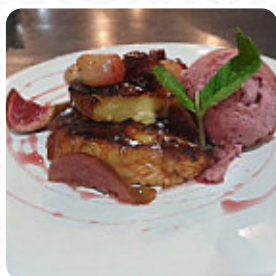

Sur ce page web, tu trouveras le **menu complet** [menu de Le Django](#) de Parentis-en-Born. Actuellement, 15 repas et boissons sont disponibles. Pour les offres saisonnières ou hebdomadaires, veuillez contacter directement le propriétaire du restaurant. Tu peux également le contacter via son site internet. Ce que [User](#) aime dans Le Django :

A Grand Merci à l'état-major pour votre bonté et pour le repas que vous nous avez donné si aimable, pour la veille du Nouvel An! Ton menu Tapas était délicieux. On revient ! [Lire plus](#). Le restaurant propose le WiFi gratuit pour ses visiteurs, et dans les locaux accessibles, peuvent également venir des clients en fauteuil roulant ou avec des limitations physiologiques. Si le temps le permet, tu peux aussi te faire servir en plein air. Ce que [User](#) n'aime pas dans Le Django :

Le personnel et la cuisine étaient pas trop mal mais alors le patron d'une impolitesse incroyable lorsque l'on est comme cela il ne faut pas que toi y ait des clients il faut rester dans un trou [Lire plus](#). Le Django se trouve à Parentis-en-Born et est un établissement qui sert des plats espagnols épicés originaux. De plus, le menu de ce **gastropub** propose une bonne et surtout une large variété de bières de la région et du monde, qui valent définitivement le coup d'être essayées. En plus, tu peux demander de la grillade viande commander, régale-toi avec la typique savoureuse [cuisine française](#).