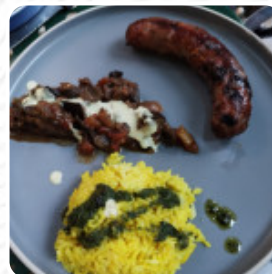

Menu La Guinguette Du Bout Du Lac

<https://lacarte.menu>

Castanet, Pourcharesses, France

+33695621535 - <https://www.facebook.com/Guinguetteduboutdulac/>

Ici, tu trouveras le [menu de La Guinguette Du Bout Du Lac](#) à Pourcharesses. Actuellement, 14 mets et boissons sont sur la carte. Pour les offres changeantes, tu peux te renseigner par téléphone. Les lieux dans le restaurant sont accessibles aux personnes à mobilité réduite et peuvent être utilisés même avec un fauteuil roulant ou des restrictions physiques, selon la météo on peut aussi bien s'asseoir dehors et manger et boire. Ce que [BB masterB](#) n'aime pas dans La Guinguette Du Bout Du Lac :

juste correct, accueil et service peut vraiment mieux faire , service long . plat pas toujours servie chaud . différence entre les assiette pour un même plat .manque de rigueur. cadre pas très entretenue , peut mieux faire , lieu survendu . et point négatif règlement uniquement en espèce et beaucoup de monde bruit [Lire plus](#). Si tu as envie de des délicieux bonbons, tu devrais visiter La Guinguette Du Bout Du Lac, car ils proposent des **délicieux desserts** qui satisferont certainement définitivement ton envie de sucre, ici, la viande est fraîchement grillée sur une flamme ouverte. En outre, on te propose des repas savoureux à la française, de la même manière, les invités du établissement préfèrent la complète sélection de spécialités de café et de thé que le restaurant met à disposition.