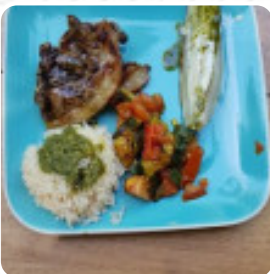

Ici, tu trouveras le [menu de La Guinguette Du Bout Du Lac](#) à Pourcharesses. Actuellement, 14 mets et boissons sont sur la carte. Pour les offres changeantes, tu peux te renseigner par téléphone. Les lieux dans le restaurant sont accessibles aux personnes à mobilité réduite et peuvent être utilisés même avec un fauteuil roulant ou des restrictions physiques, selon la météo on peut aussi bien s'asseoir dehors et manger et boire. Ce que [BB masterB](#) n'aime pas dans La Guinguette Du Bout Du Lac :

juste correct, accueil et service peut vraiment mieux faire , service long . plat pas toujours servie chaud . différence entre les assiette pour un même plat .manque de rigueur. cadre pas très entretenue , peut mieux faire , lieu survendu . et point négatif règlement uniquement en espèce et beaucoup de monde bruit [Lire plus](#). Si tu as envie de des délicieux bonbons, tu devrais visiter La Guinguette Du Bout Du Lac, car ils proposent des **délicieux desserts** qui satisferont certainement définitivement ton envie de sucre, ici, la viande est fraîchement grillée sur une flamme ouverte. En outre, on te propose des repas savoureux à la française, de la même manière, les invités du établissement préfèrent la complète sélection de spécialités de café et de thé que le restaurant met à disposition.