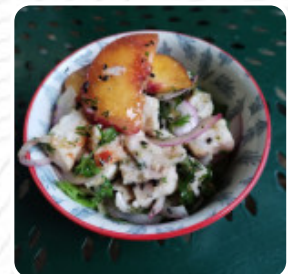

Ici, tu trouveras le [menu de La Guinguette Du Bout Du Lac](#) à Pourcharesses. Actuellement, 14 mets et boissons sont sur la carte. Pour les offres changeantes, tu peux te renseigner par téléphone. Les lieux dans le restaurant sont accessibles aux personnes à mobilité réduite et peuvent être utilisés même avec un fauteuil roulant ou des restrictions physiques, selon la météo on peut aussi bien s'asseoir dehors et manger et boire. Ce que [BB masterB](#) n'aime pas dans La Guinguette Du Bout Du Lac :

juste correct, accueil et service peut vraiment mieux faire , service long . plat pas toujours servie chaud . différence entre les assiette pour un même plat .manque de rigueur. cadre pas très entretenue , peut mieux faire , lieu survendu . et point négatif règlement uniquement en espèce et beaucoup de monde bruit [Lire plus](#). Si tu as envie de des délicieux bonbons, tu devrais visiter La Guinguette Du Bout Du Lac, car ils proposent des **délicieux desserts** qui satisferont certainement définitivement ton envie de sucre, ici, la viande est fraîchement grillée sur une flamme ouverte. En outre, on te propose des repas savoureux à la française, de la même manière, les invités du établissement préfèrent la complète sélection de spécialités de café et de thé que le restaurant met à disposition.