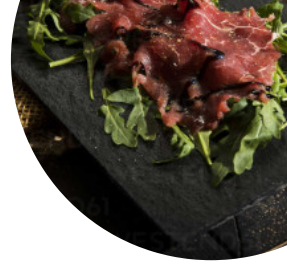

Menu LE JARDIN a l'italienne

Süße Desserts

TIRAMISU

Starters & Salads

HORS-D'OEUVRE

Kalte & Warme Vorspeisen

ANTIPASTI

Plats de bœuf

CARPACCIO DE BŒUF

Dessert

PANNA COTTA

Antipasti - Entrées

CARPACCIO

Wrap

L'ITALIEN

Calzone

CALZONE

Café

CAFÉ

Ces types de plats sont servis

PIZZA

Restaurant Category

FRENCH

ITALIEN

Ingrédients utilisés

TOMATE

NOIX DE COCO

BŒUF