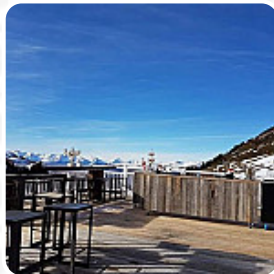

Ici, tu trouveras le [menu](#) de Chalet D'altitude De L'Arpette à Mâcot-la-Plagne. Actuellement, **14** repas et boissons sont au menu. Pour les **offres saisonnières ou hebdomadaires**, tu peux te renseigner par téléphone. Ce que [User](#) aime dans Chalet D'altitude De L'Arpette :

Tout simplement le plus beau chalet d'altitude que j'ai vu !! Une décoration incroyable, une vue à couper le souffle, le personnel tout simplement charmant : un pur bonheur, je recommande !!! [Lire plus](#). Avec un agréable temps, on peut même manger à l'extérieur. Ce que [User](#) n'aime pas dans Chalet D'altitude De L'Arpette : Cadre superbe, la qualité des repas a diminué, le prix augmenter, c'est dommage. La dame à la caisse après le self est très sympa ça rattrape le repas un peu trop cantine [Lire plus](#). Chalet D'altitude De L'Arpette de Mâcot-la-Plagne est un bon endroit pour un bar pour boire quelque chose après la sortie du bureau et s'asseoir avec des amis, les visiteurs du local sont également enthousiastes à propos de la vaste choix de spécialités de café et de thé que le restaurant propose. Il va de soi qu'une boisson appropriée complète un repas; c'est pourquoi ce Gastropub propose une variée diversité de boissons alcoolisées exquises et régionales, que ce soit de la bière ou du vin.