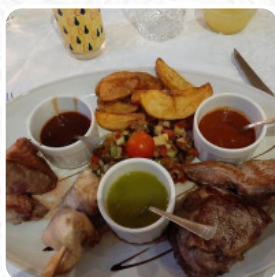

Le menu pour Hostellerie Du Moulin de Remoulins n'est actuellement pas disponible. Sur notre page d'accueil, tu peux trouver de Remoulins une grande choix d'autres cartes. Regarde-les ou aide LaCarte et ajoute la carte ici. Ce que [User](#) aime dans Hostellerie Du Moulin :

moment très agréable ! intérieur rustique avec les pierres de la région et la décoration sobre mais assez attrayant et plat très bon et très copié! Nous avons passé un bon moment, nous reviendrons aux beaux jours pour profiter de la terrasse petite touche de bonté envers notre fils à la fin du repas un sollipop agréablement offert parce qu'il était sage [Lire plus](#). Le bistro offre aussi la possibilité de s'installer à l'extérieur pour déguster un repas quand il fait bon, et dans les locaux accessibles, peuvent également venir des invités en fauteuil roulant ou avec des limitations physiques. Au Hostellerie Du Moulin de Remoulins, on peut savourer des **mets comme on en trouve couramment en Europe**, de plus, il y a des mets méditerranéens bons à digérer à choisir. Enfin, le restaurant offre également une sélection de *légers* menus, qui sont absolument dignes d'essayer, Tu peux aussi te réjouir de la typique savoureuse cuisine française.