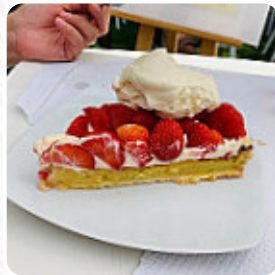

## *Menu Du Hameau*

<https://lacarte.menu>

Parc Du Chateau De Chantilly, Fosseuse, France

+33344574621 - <http://www.domainedechantilly.com/fr/hameau>

Un complet [menu](#) de Du Hameau de Fosseuse avec tous les 13 mets et boissons se trouve ici au menu. Pour les offres saisonnières ou hebdomadaires, veuillez appeler ou utiliser les coordonnées sur le site internet pour contacter le propriétaire. Ce que [User](#) aime dans Du Hameau : premier ou lieu et fantastique. almoçamos no terraço, tomamos uma cidra brut e ask uma salade falls, alias a melhor falls that já comi . o atendimento e um case a parte, a simpatia e gentileza das atendedoras mérite uma avaliação especial. un sobremesa, uma torta deMaçã delicioso com uma farta porção de blackilly. recomende ce restaurant qui fica no jardim do castelo e n o que fica no interior do mesmo. [Lire plus](#). Avec un agréable temps, on peut même manger en plein air, et dans les locaux accessibles, peuvent également venir des invités en fauteuil roulant ou avec des limitations physiques. Ce que [User](#) n'aime pas dans Du Hameau : comme chaque année déjeuner au Hameau, même plat; cette assiette gourmande décevante (melon pas mûr du tout, présentation un peu bâclée, par contre la Chantilly du dessert délicieuse. Deux avis semblables [Lire plus](#). Le Du Hameau de Fosseuse fournit des **mets typiques de l'ensemble du continent européen**, De plus, les enchanteurs desserts du local brillent non seulement dans les yeux de nos petits invités. En outre, on te sert des menus exquis **à la française**.