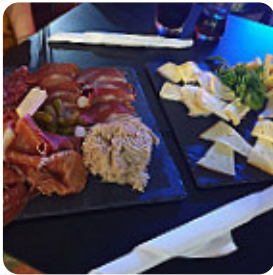

Le restaurant de Talence propose **13** différents menus et boissons sur [le menu](#) pour une moyenne 11 €. Ce que [User](#) aime dans La Parcelle :

Bon rapport qualité prix, très bonne ambiance, service impeccable et très aimable! Je recommande cet endroit pour boire un verre et déguster de bons produits [Lire plus](#). Ce que [User](#) n'aime pas dans La Parcelle : Musiques d anniversaire trop forte sur une longue durée malgré nos multiples demandes de la baisser... allées et venues des clients sans masques... une serveuse découpant le jambon pour une assiette aux clients, sans gants, mangeant des tranches en même temps, se curant les dents et se passant les mains dans les cheveux... dégoûtant!!! Je ne viendrai pas diner.... Dommage car quelques serveurs et serveuses sympas, so... [Lire plus](#). À une heure tardive savourer un petit, mais tout de même délicieux dîner?! C'est possible dans cette Brasserie - et à un prix abordable, Au bar, tu peux te détendre avec une *tirée à la pression* ou d'autres boissons alcoolisées et non alcoolisées. Par ailleurs, on te sert des plats exquis selon le modèle français, De plus, le carte des boissons de ce **gastropub** propose une bonne et surtout une complète diversité de bières de la région et du monde, qui valent définitivement le coup d'être essayées.