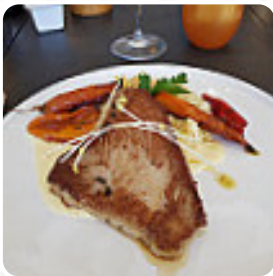

Menu L'arôme

<https://lacarte.menu>

56 Rte Du Rivet, 38330 Saint-Ismier, Isère, France
+33476527083 - <http://www.restaurant-larome.com/>

Ici, tu trouveras le [menu](#) de L'arôme à Saint-Ismier. Actuellement, 13 menus et boissons sont sur la carte. Pour les offres changeantes, tu peux te renseigner par téléphone. Ce que [User](#) aime dans L'arôme : une soirée très agréable dans un cadre superbe, service soigné, cuisine fine, saison et surtout tout est à la maison, des plats très bien présentés. C'est parfait, et du début à la fin du repas ! [Lire plus](#). Avec un bon temps, on peut même manger dehors, et il y a du WiFi offert. Les locaux sur place sont accessibles et donc aucun problème pour les clients en fauteuil roulant ou avec des limitations physiques. L'arôme se trouve à Saint-Ismier et est un restaurant qui sert des **menus espagnols savoureux** originaux, régale-toi avec la typique raffinée cuisine française. Il y a aussi des délicieux repas typiques de l'Europe, Des **fins plats végétariens** sont aussi disponibles dans le menu.