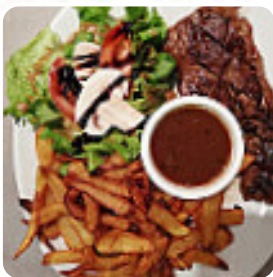

Sur ce site web, tu trouveras le menu complet menu de Jélo à La Bouche de Rognes. Actuellement, 13 menus et boissons sont disponibles. Pour les offres saisonnières ou hebdomadaires, veuillez contacter directement le propriétaire du restaurant. Tu peux également le contacter via son site internet. Ce que [User](#) aime dans Jélo à La Bouche :

Livraison gratuite de délicieux et généreux hamburgers, les frites sont succulentes et faites maison. Pour le même prix que ceux bas de gamme que l'on peut connaître ... [Lire plus](#). Le café offre aussi la possibilité de s'installer à l'extérieur pour déguster un repas quand il fait agréable. Pour la faim rapide entre les deux, Jélo à La Bouche de [Rognes](#) propose **fins sandwiches, petites salades et autres délices**, ainsi que boissons chaudes et froides, Au bar, tu peux te détendre avec une tirée à la pression ou d'autres boissons alcoolisées et non alcoolisées. Si pour la fin vous souhaitez quelque chose de un dessert, Jélo à La Bouche ne vous déçoit pas non plus avec sa vaste *sélection de desserts*, et bien sûr, tu devrais aussi essayer les **savoureux burgers** accompagnés de frites, salades ou de quartiers de pommes de terre offerts.