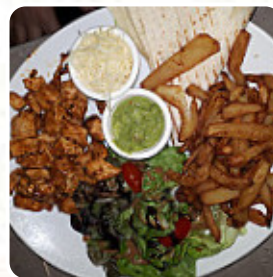

Sur ce site web, tu trouveras le menu complet menu de Jélo à La Bouche de Rognes. Actuellement, 13 menus et boissons sont disponibles. Pour les offres saisonnières ou hebdomadaires, veuillez contacter directement le propriétaire du restaurant. Tu peux également le contacter via son site internet. Ce que [User](#) aime dans Jélo à La Bouche :

Livraison gratuite de délicieux et généreux hamburgers, les frites sont succulentes et faites maison. Pour le même prix que ceux bas de gamme que l'on peut connaître ... [Lire plus](#). Le café offre aussi la possibilité de s'installer à l'extérieur pour déguster un repas quand il fait agréable. Pour la faim rapide entre les deux, Jélo à La Bouche de [Rognes](#) propose **fins sandwiches, petites salades et autres délices**, ainsi que boissons chaudes et froides, Au bar, tu peux te détendre avec une tirée à la pression ou d'autres boissons alcoolisées et non alcoolisées. Si pour la fin vous souhaitez quelque chose de un dessert, Jélo à La Bouche ne vous déçoit pas non plus avec sa vaste *sélection de desserts*, et bien sûr, tu devrais aussi essayer les **savoureux burgers** accompagnés de frites, salades ou de quartiers de pommes de terre offerts.