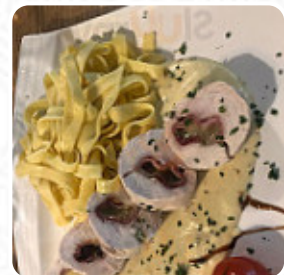

Ici, tu trouveras le menu de La Table De Dary à [Amiens](#). Actuellement, **15** mets et boissons sont sur la carte. Pour les offres changeantes, tu peux te renseigner par téléphone. Ce que [User](#) aime dans La Table De Dary : Première visite ce soir au Dary Table. Service amical, plats variés et excellent. Produits frais et préparation à la maison!!! Très joli et élégant cadre!! Le chef est super gentil ! Je recommande vraiment ce restaurant!! [Lire plus](#).

## *Ingrédients utilisés*

VIANDE

BŒUF

CARAMEL

## *Ces types de plats sont servis*

PÂTES

BURGER

ENTRECÔTE

SOUPE

AMUSE BOUCHE

AGNEAU