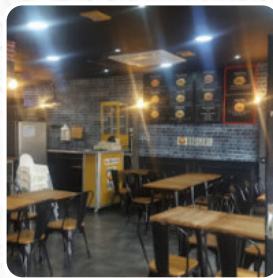

## *Menu Le Very Table*

<https://lacarte.menu>

73 Rue Pierre Delore, 69008 Lyon, France, French Republic  
+33890719880,+33749263779 - <https://www.leverytable-lyon-8.fr>

Ici, tu trouveras le [menu de Le Very Table](#) à Lyon. Actuellement, 15 plats et boissons sont au menu. Pour les **offres saisonnières ou hebdomadaires**, tu peux te renseigner par téléphone. Ce que [User](#) aime dans Le Very Table :