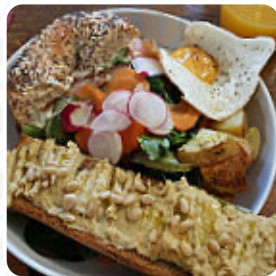

Un complet menu de Sweet Home Café de Toulouse avec tous les 6 plats et boissons se trouve ici sur la carte. Pour les offres changeantes, veuillez appeler ou utiliser les coordonnées sur le site internet pour contacter le propriétaire. Ce que [User](#) aime dans Sweet Home Café :

Lieu confortable, agréable avec même quelques jeux de société disponibles. Le brunch est servi très rapidement par un personnel accueillant et revient ! C'était très bien ! [Lire plus](#). Chez Sweet Home Café à Toulouse, tu obtiens le matin un riche brunch et tu peux à volonté te faire dorloter, il y a aussi des **fins plats végétariens dans le menu**. Hormis les petits snacks, les morceaux sucrés et les gâteaux, il y a aussi des *boissons froides et chaudes*, les invités du établissement sont également enthousiastes à propos de la complète diversité de **spécialités de café et de thé** que le local propose.