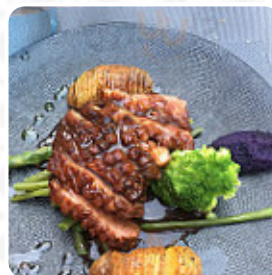

Sur ce site internet, tu trouveras le menu complet menu de La Pastorale de Céreste. Actuellement, 8 mets et boissons sont disponibles. Pour les **offres saisonnières ou hebdomadaires**, veuillez contacter directement le propriétaire du restaurant. Tu peux également le contacter via son site internet. Ce que [User](#) aime dans La Pastorale :

Grâce à une promenade en voiture, nous avons découvert ce restaurant, situé en campagne, attiré par la terrasse boisée et fleurie. Le personnel est accueillant et chaleureux. Le menu, un large choix de plats raffinés, bien présentés. Pour essayer les Farandoles avec des entrées et des desserts. Un moment d'évasion au milieu des chants des oiseaux et des parfums de printemps. On reviendra. [Lire plus](#). En tant que visiteur, tu peux utiliser le WiFi du local sans frais, selon la situation météorologique on peut aussi bien s'asseoir dehors et manger et boire. Au La Pastorale de Céreste, on offre différents *délicieux plats français*, de plus, il y a des mets méditerranéens bons à digérer à choisir. Attends-toi à savourer de **exquis plats végétariens repas**, le restaurant sert mais également des recettes du contexte [européen](#).