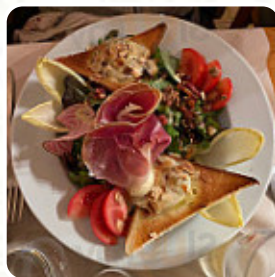

Menu L'ecureuil

<https://lacarte.menu>

Immeuble Valbel, Risoul I-05600, France

+33492460096,+33661799970 - <http://www.ecureuil-risoul.com/>