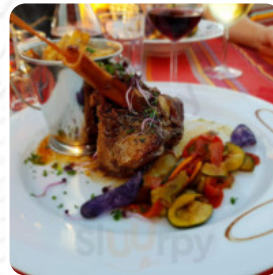

Ici, tu trouveras le [menu de La Tete Dans Les Etoiles](#) à Aniane. Actuellement, 5 repas et boissons sont sur la carte. Pour les offres saisonnières ou hebdomadaires, tu peux te renseigner par téléphone. Ce que [User](#) aime dans La Tete Dans Les Etoiles :

Quel plaisir de dîner à la tête dans les étoiles... qui voient mais quelle vue ! Les plats sont bons et si vous arrivez avant la nuit, vous voyez tout autour. Super ! [Lire plus](#). Les lieux dans le restaurant sont accessibles aux personnes à mobilité réduite et peuvent être utilisés même avec un fauteuil roulant ou des restrictions physiologiques, selon la météo on peut aussi bien s'asseoir dehors et manger. Ce que [User](#) n'aime pas dans La Tete Dans Les Etoiles :

vue magnifique , Endroit désertique 10 mois sur 12 ,super Chef en tout cas... je ne sais pas comment ils font pour survivre .....heureusement qu'il y a les clients des astres en été ...s'en doute pour cela que c'est en vente ...je plains les futures repreneurs. [Lire plus](#). Au La Tete Dans Les Etoiles de Aniane, on propose différents raffinés plats français, Au bar, tu peux te détendre avec une **tirée à la pression** ou d'autres boissons alcoolisées et non alcoolisées. De plus, le restaurant offre un assortiment complet de savoureuses tapas qui certainement une impression durable, le restaurant sert mais également des menus du contexte [européen](#).