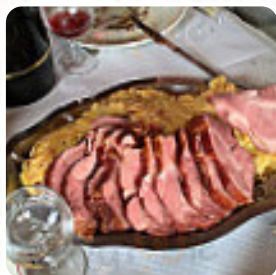

Un complet menu de Ferme Auberge Schafert de Kruth avec tous les **15** mets et boissons se trouve ici sur la carte. Pour les **offres saisonnières ou hebdomadaires**, veuillez appeler ou utiliser les coordonnées sur le site internet pour contacter le propriétaire. Ce que User aime dans Ferme Auberge Schafert :

Nous sommes allés à la ferme familiale et recommandés par un ami. Nous a été ravi par la réception, par l'efficacité du service, par la qualité et la quantité du menu unique du marcaire de type maîtrisé à la perfection! Félicitations à toute l'équipe et merci pour ce bon moment. Pour être découvert, mais vous devez le prendre dans le temps parce que le succès et le RDV. Lire plus. Au Ferme Auberge Schafert de Kruth, on sert divers *exquis plats français*, de plus, les doux desserts du restaurant brillent non seulement sur les assiettes des enfants ou dans les yeux des petits invités. Il y a aussi des délicieux mets typiques de l'Europe.