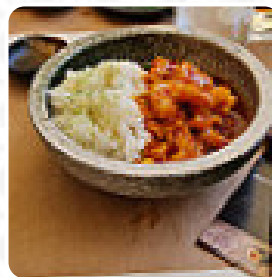

## ***Menu Kamii***

<https://lacarte.menu>

3 Place Max Leenhardt, Clapiers I-34830, France

+33467591109 - <https://kamii-japanese-restaurant.business.site/>

Sur ce page web, tu trouveras le **menu complet** [menu de Kamii](#) de Clapiers. Actuellement, 15 menus et boissons sont disponibles. Pour les offres changeantes, veuillez contacter directement le propriétaire du restaurant. Tu peux également le contacter via son site internet. Ce que [User](#) aime dans Kamii : Woaw... D'où commencer, bienvenue et service en haut, chaleureux et convivial. J'ai commandé des gyozas de poulet qui étaient excellents puis nous avons commandé deux tenshindon pour goûter cette maison de spécialité. On ne s'attendait pas à ça. Nous reviendrons pour sûr et goûterons le reste de la carte. [Lire plus](#). Quand la météo est beau, tu peux aussi manger en plein air, et dans les locaux accessibles, peuvent également venir des visiteurs en fauteuil roulant ou avec des handicaps physiques. Différents délicieux plats de fruits de mer sont offerts par le Kamii de Clapiers, De plus, les invités adorent la ingénieuse combinaison de différents mets avec de nouveaux et partiellement expérimentaux ingrédients - un bel exemple de fusion [asiatique](#) réussie. Après le repas (ou pendant), tu peux aussi te détendre au bar avec une *boisson alcoolisée ou non-alcoolisée*, les repas sont généralement préparés pour toi en peu de temps et frais.