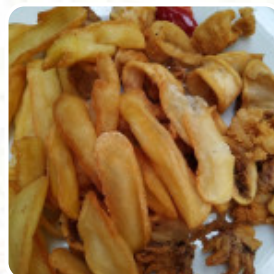

Sur ce site internet, tu trouveras le menu complet [menu](#) de Le Laetitia Les Cluses France de Les Cluses. Actuellement, 15 repas et boissons sont disponibles. Pour les **offres saisonnières ou hebdomadaires**, veuillez contacter directement le propriétaire du restaurant. Tu peux également le contacter via son site internet. Ce que

[User](#) aime dans Le Laetitia Les Cluses France :

Paella pas exceptionnelle beaucoup de riz manque de garniture autre que les moules c'était une moule de paella avec 2 gambas... J'avais commandé une paella normalement. Super bon sec Très bonne réception prix de qualité [Lire plus](#). Au restaurant, tu trouveras un petit peu de ceci et un petit peu de cela, assorti de leurs **Tapas** appréciés, Tu peux aussi te réjouir de la typique délicieuse cuisine française. Si pour la fin vous souhaitez quelque chose de un dessert, Le Laetitia Les Cluses France ne vous déçoit pas non plus avec sa vaste *sélection de desserts*, en outre, les visiteurs du local apprécient la vaste variété des spécialités de café et de thé que le restaurant propose.