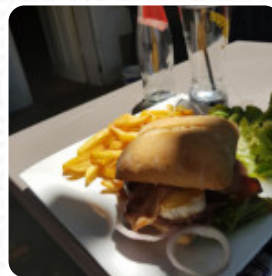

Ici, tu trouveras le menu de Au P'tit Bonheur à [Châteauponsac](#). Actuellement, 15 plats et boissons sont sur la carte. Pour les *offres changeantes*, tu peux te renseigner par téléphone. Ce que [User](#) aime dans Au P'tit Bonheur :

Nous avons quitté l'autoroute et nous sommes arrêtés dans ce petit village pour déjeuner. Si vous êtes sur l'autoroute, n'hésitez pas et faites une pause dans cette brasserie. Il s'agit d'une véritable brasserie de pays et non d'une capture touristique comme vous le voyez souvent. Nous étions très bienvenus, des serveuses souriantes, détendues, agréables. Nous avons mangé sur la terrasse ombragée, cadre agréable. Le... [Lire plus](#).

Quand le temps est agréable, tu peux aussi manger à l'extérieur, et dans les espaces accessibles, peuvent également venir des visiteurs en fauteuil roulant ou avec des handicaps physiologiques. Au P'tit Bonheur de Châteauponsac est un café confortable, où tu peux déguster une collation ou un gâteau avec un café chaud ou un chocolat sucré, Pourlepetitdéjeuner on sert ici un **délicieux brunch**. En outre, on te propose des mets délicieux **à la française**, de plus, les délicieux desserts de la maison brillent non seulement sur les assiettes des enfants et dans leurs yeux.