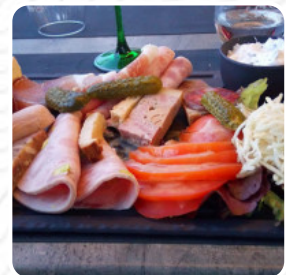

Menu La Rivière

<https://lacarte.menu>

87 Rue De La Gare, 67120 Duttlenheim, Bas-Rhin, France
+33388335110 - <https://pattof.jimdo.com/>