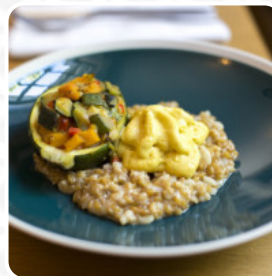

Menu La Cascade, Restaurant Bar

<https://lacarte.menu>

26 Rte De Gervaux, Clisson, France
+33240540241 - <https://la-cascade.net>

Ici, tu trouveras le [menu de La Cascade, Restaurant Bar](#) à Clisson. Actuellement, 15 mets et boissons sont au menu. Pour les offres saisonnières ou hebdomadaires, tu peux te renseigner par téléphone. Ce que [User](#) aime dans La Cascade, Restaurant Bar :

Pas de bol, nous sommes venus un jour de pluie et nous n'avons pas profité des terrasses, probablement délicieux en été. La cuisine est bonne et inventive, service efficace malgré une grande clientèle. et vous devez prendre un vin de la région, ils ont excellent. Alimentation : 4 Service : 4 Ambiance : 4 [Lire plus](#). Le restaurant est accessible aux personnes à mobilité réduite et peut donc être utilisé même avec un fauteuil roulant ou des restrictions physiques, selon la situation météorologique on peut aussi bien s'asseoir dehors et prendre quelque chose à manger. Si on veut boire **quelque chose après la fin du travail** et s'asseoir avec des amis ou seul, La Cascade, Restaurant Bar de Clisson est un bon bar, de plus, l'atmosphère est bien sûr importante, donc les invités ne se contentent pas de savourer les fins plats, mais apprécient aussi le *Bistro* en soi. Le l'expérience de différents événements sportifs est aussi un grand point d'attraction lorsque tu es dans ce bar sportif, Lematin on sert ici un [diversifié brunch](#).

FOIE GRAS

Ingrédients utilisés

VIANDE

Ces types de plats sont servis

GLACE

BURGER

PÂTES

SOUPE