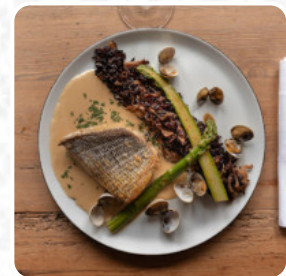

Menu La Cascade, Restaurant Bar

<https://lacarte.menu>

26 Rte De Gervaux, Clisson, France
+33240540241 - <https://la-cascade.net>

Ici, tu trouveras le [menu de La Cascade, Restaurant Bar](#) à Clisson. Actuellement, 15 mets et boissons sont au menu. Pour les offres saisonnières ou hebdomadaires, tu peux te renseigner par téléphone. Ce que [User](#) aime dans La Cascade, Restaurant Bar :

Pas de bol, nous sommes venus un jour de pluie et nous n'avons pas profité des terrasses, probablement délicieux en été. La cuisine est bonne et inventive, service efficace malgré une grande clientèle. et vous devez prendre un vin de la région, ils ont excellent. Alimentation : 4 Service : 4 Ambiance : 4 [Lire plus](#). Le restaurant est accessible aux personnes à mobilité réduite et peut donc être utilisé même avec un fauteuil roulant ou des restrictions physiques, selon la situation météorologique on peut aussi bien s'asseoir dehors et prendre quelque chose à manger. Si on veut boire **quelque chose après la fin du travail** et s'asseoir avec des amis ou seul, La Cascade, Restaurant Bar de Clisson est un bon bar, de plus, l'atmosphère est bien sûr importante, donc les invités ne se contentent pas de savourer les fins plats, mais apprécient aussi le *Bistro* en soi. Le l'expérience de différents événements sportifs est aussi un grand point d'attraction lorsque tu es dans ce bar sportif, Lematin on sert ici un [diversifié brunch](#).

FOIE GRAS

Ingrédients utilisés

VIANDE

Ces types de plats sont servis

GLACE

BURGER

PÂTES

SOUPE