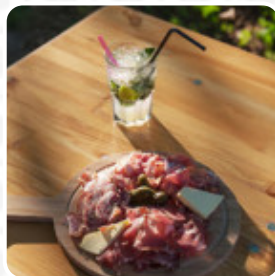

Menu La Cascade, Restaurant Bar

<https://lacarte.menu>

26 Rte De Gervaux, Clisson, France
+33240540241 - <https://la-cascade.net>

Ici, tu trouveras le [menu de La Cascade, Restaurant Bar](#) à Clisson. Actuellement, 15 mets et boissons sont au menu. Pour les offres saisonnières ou hebdomadaires, tu peux te renseigner par téléphone. Ce que [User](#) aime dans La Cascade, Restaurant Bar :

Pas de bol, nous sommes venus un jour de pluie et nous n'avons pas profité des terrasses, probablement délicieux en été. La cuisine est bonne et inventive, service efficace malgré une grande clientèle. et vous devez prendre un vin de la région, ils ont excellent. Alimentation : 4 Service : 4 Ambiance : 4 [Lire plus](#). Le restaurant est accessible aux personnes à mobilité réduite et peut donc être utilisé même avec un fauteuil roulant ou des restrictions physiques, selon la situation météorologique on peut aussi bien s'asseoir dehors et prendre quelque chose à manger. Si on veut boire **quelque chose après la fin du travail** et s'asseoir avec des amis ou seul, La Cascade, Restaurant Bar de Clisson est un bon bar, de plus, l'atmosphère est bien sûr importante, donc les invités ne se contentent pas de savourer les fins plats, mais apprécient aussi le *Bistro* en soi. Le l'expérience de différents événements sportifs est aussi un grand point d'attraction lorsque tu es dans ce bar sportif, Lematin on sert ici un [diversifié brunch](#).

FOIE GRAS

Ingrédients utilisés

VIANDE

Ces types de plats sont servis

GLACE

BURGER

PÂTES

SOUPE