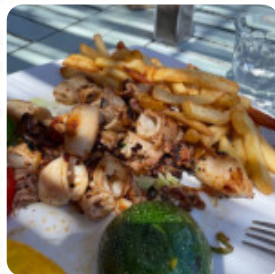

Menu Ti Largo Charly'z

<https://lacarte.menu>

Boulevard Du General Patch, Ramatuelle, France

+33675031266

Un *complet* [menu](#) de Ti Largo Charly'z de Ramatuelle avec tous les 7 mets et boissons se trouve ici au menu.

Pour les **offres saisonnières ou hebdomadaires**, veuillez appeler ou utiliser les coordonnées sur le site internet pour contacter le propriétaire. Ce que [User](#) aime dans Ti Largo Charly'z :

Ambiance années accueil très sympa mis à l'aise tout de suite cuisine savoureuse avec de bon produits et pichets de rosé peu onéreux donc à profusion, ne pas passer à côté [Lire plus](#). Ce que [André van Deun](#) n'aime pas dans Ti Largo Charly'z :

Sans doute les prix les plus abordables de toutes les plages tropéziennes. Ambiance incomparable à celle des années 70 du siècle précédent. Mais les panini étaient bons. Idem pour les frites et les boissons très fraîches. Au reste conversation intéressante avec le personnel sur le déclin de cet endroit iconique où les prix exorbitants des autres plages n'attirent plus qu'une clientèle jet set. Les belles d'antan sont... [Lire plus](#). Ti Largo Charly'z de Ramatuelle est respecté pour ses fins hamburgers, auxquels sont fournies des épicées frites, salades et autres accompagnements, De plus, la carte des boissons à cet endroit est exceptionnelle et propose une variété considérable et variée de bières locales et internationales, qui valent définitivement le coup d'être essayées. Au bar, tu peux encore te détendre après le repas (ou pendant) avec une **boisson alcoolisée ou non alcoolisée**, on ne peut absolument rien faire de mal, surtout avec les [Tapas](#) facile à manger, car il y a quelque chose pour tous les goûts.