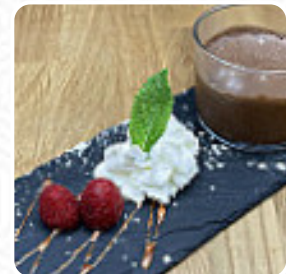

Le restaurant de Montpellier propose **19 différents menus et boissons sur [la carte](#)** à un prix moyen de 11 €. Le établissement et ses lieux sont accessibles aux personnes à mobilité réduite ce qui permet une utilisation avec un fauteuil roulant ou des restrictions physiques atteignables, et il y a du W-LAN offert. Si la météo le permet, tu peux aussi te faire servir en plein air. Ce que [User](#) n'aime pas dans L'accoudoir :

le menu est très limité. ils étaient à l'exception de l'herbe de foie. steak était très dur et sous-estimé. le poulet et les légumes étaient bouillis. les huîtres étaient petites et pas si fraîches. bonne carte de vin et de belles places assises en plein air. [Lire plus](#). Pour ceux qui veulent boire *quelque chose après la sortie du bureau* et s'asseoir avec des amis ou seul, L'accoudoir de Montpellier est un bon bar, le matin il y a ici un complet petit déjeuner. Il y a également des succulents mets disponibles, typiques de l'Europe, et tu peux t'attendre à la typique savoureuse cuisine française.