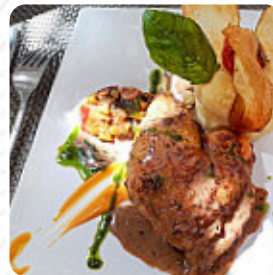

Un complet menu de L'Assierois de Assier avec tous les 14 repas et boissons se trouve ici au menu. Pour les offres changeantes, veuillez appeler ou utiliser les coordonnées sur le site internet pour contacter le propriétaire.

Le restaurant et ses espaces sont accessibles aux personnes à mobilité réduite ce qui permet une utilisation avec un fauteuil roulant ou des handicaps physiologiques utilisables, selon la météo on peut aussi bien s'asseoir dehors et manger et boire. Ce que [Kelly Murray](#) n'aime pas dans L'Assierois :

Cet endroit est affreux Les perches de Tortilleria ont été élues deuxième meilleur taco du Missouri, uniquement parce qu'elles étaient confuses au sujet du n ° 1. [Lire plus](#). Au L'Assierois de Assier, on peut apprécier des **mets comme on en trouve couramment en Europe**, de plus, les **doux desserts** du restaurant brillent non seulement sur les assiettes des enfants ou dans les yeux des petits invités. Après le repas (ou pendant), tu peux aussi te détendre au bar avec une boisson alcoolisée ou non-alcoolisée, et tu peux t'attendre à la savoureuse typique cuisine de fruits de mer.