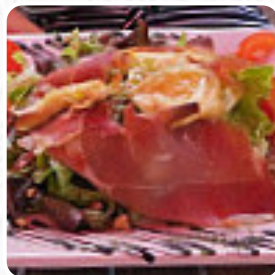

Un complet [menu](#) de La Taverne D'ici Et D'ailleurs de Thonon-les-Bains avec tous les 13 mets et boissons se trouve ici au menu. Pour les offres changeantes, veuillez appeler ou utiliser les coordonnées sur le site internet pour contacter le propriétaire. Ce que [User](#) aime dans La Taverne D'ici Et D'ailleurs :

Malgré le monde, le gérant a parfaitement géré la salle en solo. Bon service ! Nourriture en quantité et bonne ! Surprenant de trouver un welsh au bord du Léman [Lire plus](#). Avec un beau temps, on peut même manger à l'extérieur. La Taverne D'ici Et D'ailleurs de Thonon-les-Bains est un café confortable, où tu peux déguster une collation ou un gâteau avec un café fumant ou un chocolat chaud, Tu ne devrais pas manquer l'occasion de goûter la [pizza](#) croustillante et dorée cuite au four à bois selon les méthodes originales fraîches. Les **burgers de ce établissement** comptent parmi les points forts et sont généralement servis avec des accompagnements comme des frites, des salades ou des quartiers de pommes de terre, les invités du restaurant aiment aussi la grande choix de spécialités de café et de thé que le restaurant a à offrir.