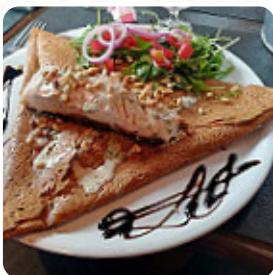

Menu *Le Centre*

<https://lacarte.menu>

Le Pre, Saint-Sorlin-d'Arves, France

+33479830898 - <http://www.saint-sorlin-darves.com/>

Ici, tu trouveras le menu de Le Centre à Saint-Sorlin-d'Arves. Actuellement, **9 plats** et boissons sont sur la carte. Pour les *offres changeantes*, tu peux te renseigner par téléphone. Ce que [User](#) aime dans Le Centre : excellent restaurant de montagne. Le fondu avec les couilles est excellent et il y a peu en quantité! excellente fondue savoyarde avec une quantité impeccable de charcuterie et de fromage. le patron et les serveurs sont très agressifs et transmettent une bonne humeur. l'atmosphère du bar restaurant est très conviviale et festive! [Lire plus](#). Le restaurant offre aussi la possibilité de s'installer à l'extérieur pour déguster un repas quand il fait agréable, et dans les espaces accessibles, peuvent également venir des clients en fauteuil roulant ou avec des handicaps physiques. Différents **raffinés plats français** sont servis au Le Centre de Saint-Sorlin-d'Arves, De plus, la carte des cocktails proposée dans ce lieu établi est impressionnante. Elle offre une diversifiée diversité de bières de la région et du monde entier. Bien sûr, nous ne devons pas oublier la exhaustive sélection de spécialités de café et de thé dans ce restaurant, le restaurant offre mais également des menus du contexte [européen](#).

Menu Le Centre

Boissons non alcoolisées

EAU

Boissons alcoolisées

BIÈRE

Apéritif

PÉPITES

Pasta