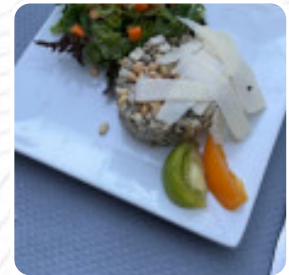

Un complet menu de L'oustau De Saint Marc de Saint-Marc-Jaumegarde avec tous les 14 menus et boissons se trouve ici au menu. Pour les offres changeantes, veuillez appeler ou utiliser les coordonnées sur le site internet pour contacter le propriétaire. Ce que [User](#) aime dans L'oustau De Saint Marc :

J'ai adoré retourner dans ce restaurant où j'avais célébré mes 50 ans, il y a quelques fois. accueil chaleureux, fin, délicieux et copieux, je reviens avec des amis pour les faire découvrir, merci à toute l'équipe de cathy [Lire plus](#). Le WiFi du restaurant est disponible gratuitement, selon la météo on peut aussi bien s'asseoir dehors et prendre quelque chose à manger. Les espaces sur place sont accessibles et donc aucun problème pour les clients en fauteuil roulant ou avec des limitations physiques. Ce que [User](#) n'aime pas dans L'oustau De Saint Marc :

2 étoiles pour le service aimable et le bel endroit. Le tartre de saumon et le tartre d'oie sont très bons. Malheureusement le reste du menu doit être évité. Au L'oustau De Saint Marc de Saint-Marc-Jaumegarde, on offre divers raffinés plats français, en outre, des **mets méditerranéens faciles** à digérer sont à choisir. Si pour la fin vous souhaitez quelque chose de un dessert, L'oustau De Saint Marc ne vous déçoit pas non plus avec sa bonne sélection de desserts, le restaurant sert aussi des **recettes de l'environnement européen**.