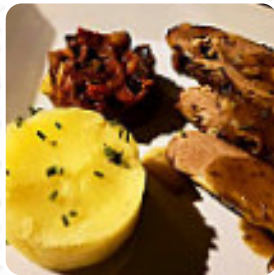

Un complet menu de L'oustau De Saint Marc de Saint-Marc-Jaumegarde avec tous les 14 menus et boissons se trouve ici au menu. Pour les offres changeantes, veuillez appeler ou utiliser les coordonnées sur le site internet pour contacter le propriétaire. Ce que [User](#) aime dans L'oustau De Saint Marc :

J'ai adoré retourner dans ce restaurant où j'avais célébré mes 50 ans, il y a quelques fois. accueil chaleureux, fin, délicieux et copieux, je reviens avec des amis pour les faire découvrir, merci à toute l'équipe de cathy [Lire plus](#). Le WiFi du restaurant est disponible gratuitement, selon la météo on peut aussi bien s'asseoir dehors et prendre quelque chose à manger. Les espaces sur place sont accessibles et donc aucun problème pour les clients en fauteuil roulant ou avec des limitations physiques. Ce que [User](#) n'aime pas dans L'oustau De Saint Marc :

2 étoiles pour le service aimable et le bel endroit. Le tartre de saumon et le tartre d'oie sont très bons. Malheureusement le reste du menu doit être évité. Au L'oustau De Saint Marc de Saint-Marc-Jaumegarde, on offre divers raffinés plats français, en outre, des **mets méditerranéens faciles** à digérer sont à choisir. Si pour la fin vous souhaitez quelque chose de un dessert, L'oustau De Saint Marc ne vous déçoit pas non plus avec sa bonne sélection de desserts, le restaurant sert aussi des **recettes de l'environnement européen**.