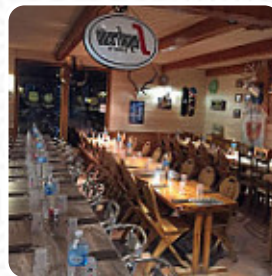

Un complet menu de Le Trappeur de Termignon avec tous les 13 mets et boissons se trouve ici au menu. Pour les offres saisonnières ou hebdomadaires, veuillez appeler ou utiliser les coordonnées sur le site internet pour contacter le propriétaire. Ce que [User](#) aime dans Le Trappeur :

Un grand restaurant au pied des pistes, le grand cadre, une cuisine maison, très bon et copieux et un super patron. Des cocktails et des bières. Merci de nous avoir accepté sans réservation hier soir, bientôt. [Lire plus](#). En tant qu'invité, tu peux utiliser le WiFi du local gratuitement, selon la météo on peut aussi bien s'asseoir dehors et manger. Les locaux sur place sont accessibles et donc aucun problème pour les invités en fauteuil roulant ou avec des handicaps physiques. Pendant les repas, une boisson rafraîchissante est essentielle. Dans ce gastropub, tu trouveras non seulement des mets, mais aussi une grande et vaste choix de bonnes bières et d'autres boissons alcoolisées qui complètent le repas, ici règne au passage l'atmosphère typique et naturellement aussi l'ambiance d'une typique **Brasserie**. Il y a aussi des savoureux repas typiques de l'Europe, Tu peux prendre du temps pour toi au bar avec une **bière froide** ou d'autres boissons alcoolisées et non alcoolisées.