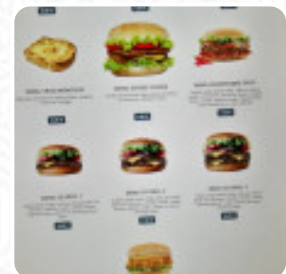

## *Menu H-express Villiers Le Bel*

<https://lacarte.menu>

100 Av. Pierre Semard, Villiers-le-Bel, France

+33139334958 - <https://www.h-express.fr>

Ici, tu trouveras le [menu](#) de H-express Villiers Le Bel à Villiers-le-Bel. Actuellement, 15 mets et boissons sont sur la carte. Pour les *offres saisonnières ou hebdomadaires*, tu peux te renseigner par téléphone. Le restaurant est accessible aux personnes à mobilité réduite et peut donc être utilisé même avec un fauteuil roulant ou des handicaps physiologiques, selon la situation météorologique on peut aussi bien s'asseoir dehors et manger. Ce que [User](#) n'aime pas dans H-express Villiers Le Bel :

Nous avons mangé à emporter avec ma famille, la personne à l'accueil très agréable, mais nous avons commandé des grecs classiques nous avons eu du poulet ? J'aurais aimé en être averti... Deuxième déception pour les frites qui n'était pas bien cuites (trop blanche ! . Cependant, le poulet était bien assaisonné même s'il y avait quelques morceaux de cartilage dedans [Lire plus](#). Pour la faim rapide entre les deux, H-express Villiers Le Bel de Villiers-le-Bel suffit **fins sandwiches, petites salades et autres délices**, ainsi que boissons chaudes et froides, pour toi, les repas sont normalement préparés **en peu de temps et frais**.

## Ces types de plats sont servis

PANINI

BURGER

STEAK