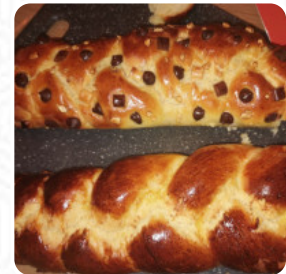

## ***Menu Les Pieds Sous La Table***

<https://lacarte.menu>

64 Rte De Marmignolles, 18500 Marmagne, Cher, France

+33661266034,+33749598523 - <https://lespiedssouslatable.metro.rest/>

Un complet menu de Les Pieds Sous La Table de Marmagne avec tous les 8 menus et boissons se trouve ici au menu. Pour les offres changeantes, veuillez appeler ou utiliser les coordonnées sur le site internet pour contacter le propriétaire. Ce que [User](#) aime dans Les Pieds Sous La Table :