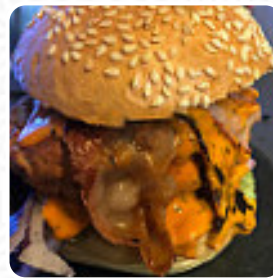

Un complet [menu](#) de Ben A qui de [Yvetot](#) avec tous les 11 menus et boissons se trouve ici sur la carte. Pour les offres saisonnières ou hebdomadaires, veuillez appeler ou utiliser les coordonnées sur le site internet pour contacter le propriétaire. Ce que [User](#) aime dans Ben A qui :

Bar restaurant tapas au décor super original, on peut y déguster des cocktails, des planches avec de bons produits, et des tapas, l'accueil est cool et les patrons toujours à l'écoute, le genre d'endroit qui manquait à Yvetot. Allez y faire un tour vous ne serez pas déçu. [Lire plus](#). Le restaurant et ses espaces sont accessibles aux personnes à mobilité réduite ce qui permet une utilisation avec un fauteuil roulant ou des restrictions physiques atteignables, selon la situation météorologique on peut aussi bien s'asseoir dehors et se faire servir. Le Auberge propose également un **service de traiteur** à ses clients, ce **bar sportif** est un favori parmi les clients, qui ne se contentent pas d'apprécier la délicieuse nourriture et les boissons, mais aiment aussi avoir la possibilité de regarder les derniers jeux ou courses sur le grand écran. De surcroît, on te propose des fins fruits de mer menus, Au bar, tu peux te détendre avec une bière fraîche ou d'autres boissons alcoolisées et non alcoolisées.