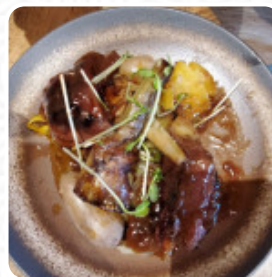

Menu L'Atelier

<https://lacarte.menu>

23 Pl. Jean Jaurès, 62380 Lumbres, Pas-de-Calais, France
+33391931480 - <https://www.atelier-lumbres.com/>