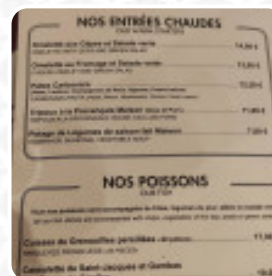

## Menu Le Provençal

<https://lacarte.menu>

3 Bd Henri Bourrillon, Mende, France

+33466650593

Ici, tu trouveras le [menu](#) de *Le Provençal* à Mende. Actuellement, 15 menus et boissons sont sur la carte. Pour les **offres saisonnières ou hebdomadaires**, tu peux te renseigner par téléphone. Le restaurant est accessible aux personnes à mobilité réduite et peut donc être utilisé même avec un fauteuil roulant ou des handicaps physiologiques, selon la météo on peut aussi bien s'asseoir dehors et manger. divers **raffinés plats français** sont servis au Le Provençal de Mende.