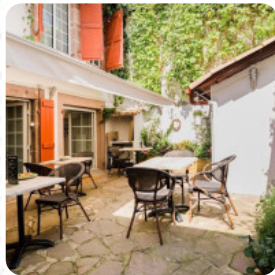

## *Menu Comme A La Maison*

<https://lacarte.menu>

28 Rue De La Citadelle, Saint-Jean-Pied-de-Port, France

+33636088973 - <https://gaufrebel-saint-jean-pied-de-port.eatbu.com/?lang=fr>

Sur ce site, tu trouveras le **menu complet** [menu](#) de **Comme A La Maison** de Saint-Jean-Pied-de-Port. Actuellement, 9 mets et boissons sont disponibles. Pour les offres changeantes, veuillez contacter directement le propriétaire du restaurant. Tu peux également le contacter via son site internet. Quand le temps est beau, tu peux aussi manger en plein air. Dans le Comme A La Maison, un restau avec des plats italiens de Saint-Jean-Pied-de-Port, tu peux t'attendre à une cuisine italienne authentique avec des classiques comme la **pizza et les pâtes**.