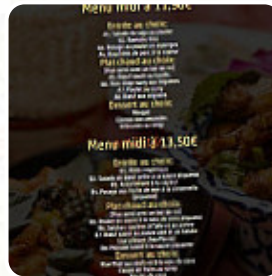

## Menu Jardin d'Asie

<https://lacarte.menu>

226 avenue Pierre Brossolette, Paris, 92240, Malakoff, France

+33142534758,+33659112078,+33890210164 - <https://jardindasie92.fr/>

Le restaurant de Malakoff propose **16** différents repas et boissons sur le menu à un prix moyen de 7 €. Ce que [Thomas E](#) aime dans Jardin d'Asie :