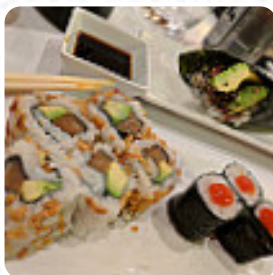

Menu Bozen Sushi

<https://lacarte.menu>

31, avenue de l'europe, Paris, 92300, Levallois-Perret, France

+33184202003 - <http://www.bozen.fr/nos-restaurants/restaurant-bozen-levallois/>

Un complet menu de Bozen [Sushi](#) de Levallois-Perret avec tous les 9 mets et boissons se trouve ici sur la carte. Pour les *offres saisonnières ou hebdomadaires*, veuillez appeler ou utiliser les coordonnées sur le site internet pour contacter le propriétaire. Ce que [Cecil Schaefer](#) aime dans Bozen [Sushi](#) :

Août 2017 : cet endroit était vraiment bien et se transforme en un endroit très bon marché. Si vous ne pouvez pas attendre 1h30-2h pour votre commande, alors oubliez. [Lire plus](#). Prépare-toi à des assemblages inhabituels de différents ingrédients au Bozen [Sushi](#) à Levallois-Perret, qui répondent tous à la vision d'une fantastique cuisine fusion, il y a aussi des fins plats végétariens dans le menu. Bozen [Sushi](#) mise sur beaucoup de **légumes du marché** dans sa cuisine japonaise, du poisson et de la viande, les visiteurs du établissement sont également enthousiastes à propos de la complète diversité de spécialités de café et de thé que le restaurant propose.