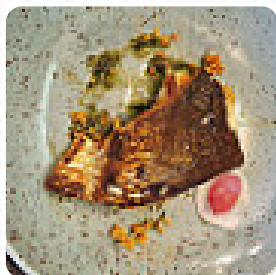

Un complet menu de Le Carrelet de Royan avec tous les **9** menus et boissons se trouve ici sur la carte. Pour les offres saisonnières ou hebdomadaires, veuillez appeler ou utiliser les coordonnées sur le site internet pour contacter le propriétaire. Ce que [User](#) aime dans Le Carrelet :

Nous sommes passé par hasard Très bien reçu Personnel sympa Ne pas croire le premier avis de la personne d'hier, les prix correspondent à ce que l'on a dans l'assiette Menu Châtelet très correcte par rapport à notre attente un peu de coquillage et du poisson derrière [Lire plus](#). Quand la météo est bon, tu peux aussi manger dehors. Ce que [User](#) n'aime pas dans Le Carrelet :

Commandé des moules frites à la paysanne (sur leur carte marqué: crème, lardons, croûtons, champignon) et recevoir des moules beaucoup trop cuites, sèches avec des boîtes de pain sec sans crème.. je trouve que le décor à trop froid.. l'accueil aussi À éviter [Lire plus](#). Le Le Carrelet de Royan propose différents raffinés plats de fruits de mer menus, Au bar, tu peux te détendre avec une *bière fraîche* ou d'autres boissons alcoolisées et non alcoolisées. Si pour la fin vous souhaitez quelque chose de un dessert, Le Carrelet ne vous déçoit pas non plus avec sa bonne **sélection de desserts**, les invités du restaurant apprécient également la vaste choix de spécialités de café et de thé que le restaurant a à offrir.