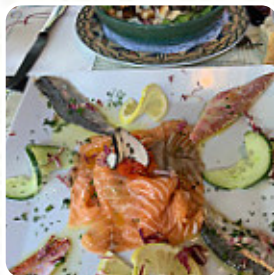

## *Menu Le chevillard*

<https://lacarte.menu>

4 boulevard du Marechal Leclerc, 31000, Toulouse, France

+33561213202,+33890210124 - <http://www.chezcarmen.fr/le-chevillard>

Sur ce page web, tu trouveras le menu complet menu de Le chevillard de Toulouse. Actuellement, 16 repas et boissons sont disponibles. Pour les **offres changeantes**, veuillez contacter directement le propriétaire du restaurant. Tu peux également le contacter via son site internet. Ce que [User](#) aime dans Le chevillard : Bien manger en terrasse en plein TOULOUSE n'est pas évident...et pourtant, c'est possible. Ambiance sympa, personnel compétent et attentif au bien être des clients, cuisson des viandes, frites maison...rien à y redire. [Lire plus](#). Le restaurant et ses lieux sont accessibles aux personnes à mobilité réduite ce qui permet une utilisation avec un fauteuil roulant ou des handicaps physiques utilisables, selon la météo on peut aussi bien s'asseoir dehors et se faire servir. Au Le chevillard de Toulouse, divers exquis plats français sont servis, les invités du établissement apprécient également la complète diversité de *spécialités de café et de thé* que le local a à offrir. Si pour le dessert vous souhaitez quelque chose de sucré, Le chevillard ne vous déçoit pas non plus avec sa bonne **sélection de desserts**, en plus, tu trouves ici des douceurs sucrées, des gâteaux, des simples en-cas et avec ça des rafraîchissements glacés et des boissons chaudes.