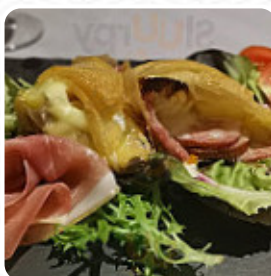

Menu La Bastide

<https://lacarte.menu>

25 rue de Dole, 25000, Besançon, France, Besançon
+33381809326 - <http://www.la-bastide.fr/>

Ici, tu trouveras le menu de La Bastide à Besançon. Actuellement, 14 plats et boissons sont sur la carte. Pour les **offres changeantes**, tu peux te renseigner par téléphone. Ce que [pellissardc](#) aime dans La Bastide :

Très bon accueil. Sourire, la patronne très attentionnée et à l'écoute. Menu simple mais excellent. Produits de qualité bien cuisinés et super rapport qualité /prix. Une super découverte. À la demande vous saurez tout sur les produits proposés. De plus , la patronne au service et son frère en cuisine se mettent en quatre pour vous satisfaire. Depuis cette découverte, venue plusieurs fois depuis juillet 2022,jamais dé... [Lire plus](#). Avec un bon temps, on peut même manger dehors, et dans les locaux accessibles, peuvent également venir des clients en fauteuil roulant ou avec des handicaps physiques. Ce que [Pauline C](#) n'aime pas dans La Bastide :