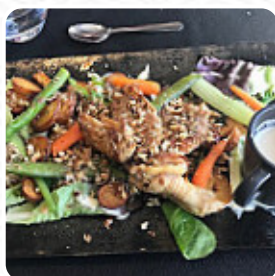

Menu La Bastide

<https://lacarte.menu>

25 rue de Dole, 25000, Besançon, France, Besançon
+33381809326 - <http://www.la-bastide.fr/>

Ici, tu trouveras le menu de La Bastide à Besançon. Actuellement, 14 plats et boissons sont sur la carte. Pour les **offres changeantes**, tu peux te renseigner par téléphone. Ce que [pellissardc](#) aime dans La Bastide :

Très bon accueil. Sourire, la patronne très attentionnée et à l'écoute. Menu simple mais excellent. Produits de qualité bien cuisinés et super rapport qualité /prix. Une super découverte. À la demande vous saurez tout sur les produits proposés. De plus , la patronne au service et son frère en cuisine se mettent en quatre pour vous satisfaire. Depuis cette découverte, venue plusieurs fois depuis juillet 2022,jamais dé... [Lire plus](#). Avec un bon temps, on peut même manger dehors, et dans les locaux accessibles, peuvent également venir des clients en fauteuil roulant ou avec des handicaps physiques. Ce que [Pauline C](#) n'aime pas dans La Bastide :

Je suis très déçue... j'aimais beaucoup ce petit restaurant mais je n'y retournerai plus... personnel en jogging baskets (on est pas dans un snack... , menu assez cher par rapport à la qualité, et malgré le peu de monde on a attendu notre plat presque 30min. [Lire plus](#). Le soir prendre encore un petit, mais tout de même délicieux dîner?! Tu peux le faire dans cette Brasserie - et cela à un prix abordable, et tu as le droit de t'attendre à la savoureuse classique cuisine de fruits de mer. Par ailleurs, on te offre des repas savoureux selon le *modèle français*, en outre, les invités du établissement apprécient la complète diversité des **spécialités de café et de thé** que le restaurant propose.